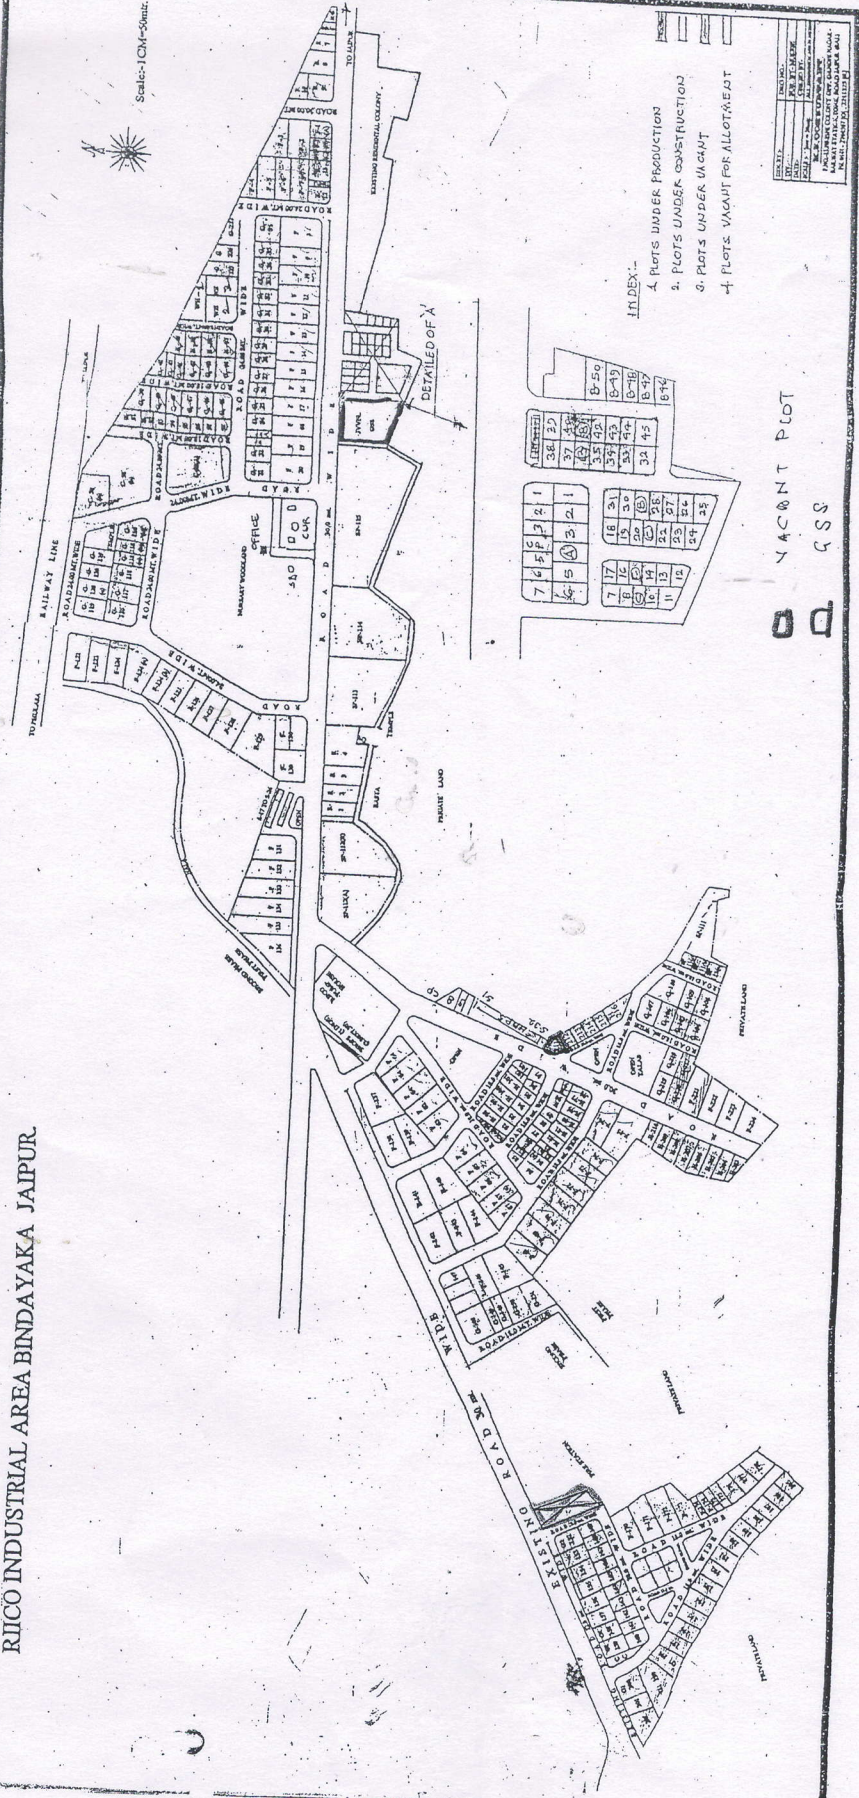

RIICO INDUSTRIAL AREA BINDAYAKA JAIPUR.

Scale: 1 CM = 50mtr.

7	17	18	31
8	18	19	30
9	19	20	29
10	20	21	28
11	21	22	27
12	22	23	26
13	23	24	25
14	24	25	24
15	25	26	23
16	26	27	22
17	27	28	21
18	28	29	20
19	29	30	19
20	30	31	18
21	31	32	17
22	32	33	16
23	33	34	15
24	34	35	14
25	35	36	13
26	36	37	12
27	37	38	11
28	38	39	10
29	39	40	9
30	40	41	8
31	41	42	7
32	42	43	6
33	43	44	5
34	44	45	4
35	45	46	3
36	46	47	2
37	47	48	1
38	48	49	
39	49	50	

VACANT PLOT
GSS

POLICE CHOKKI
Fire Station
ARM
ARM

ARM